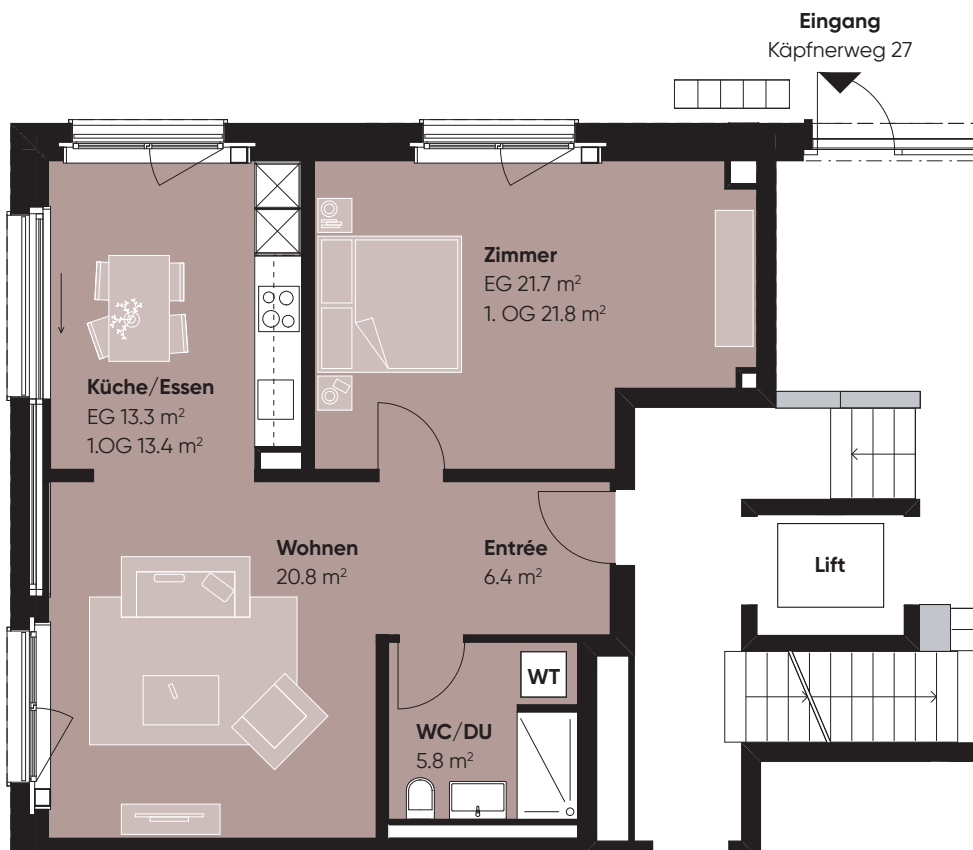

Werner und
Yvonne Stauffacher
Stiftung
EG-Whg. 27.2

Käpfnerweg 27

2.5 ZIMMER

Etage	Erdgeschoss und 1. Obergeschoss	
Wohnfläche EG (Werner und Yvonne Stauffacher)	68.0 m ²	
Wohnfläche 1. OG	68.2 m ²	
WHG.-Nr.	27.2 und 27.102	

0 1 3m
Massstab 1:100